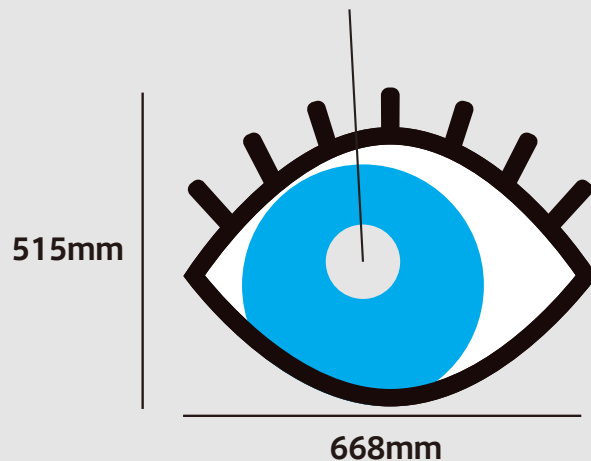

JITAN

働き方改革のための

時短キット

プロダクトの仕様 つづき

PUBLIC

デザインシートとアラートの想定サイズ

デザインシート

timer

eye

時計を引っ掛けるための
穴が空いている部分

bomb

pitch

coin

アラート

※デザイン・仕様が一部変更になる可能性があります。

1. 27cm の時計と組み合わせた時のイメージ

2. 30cm の時計と組み合わせた時のイメージ

3. 33cm の時計と組み合わせた時のイメージ

4. 35cm の時計と組み合わせた時のイメージ