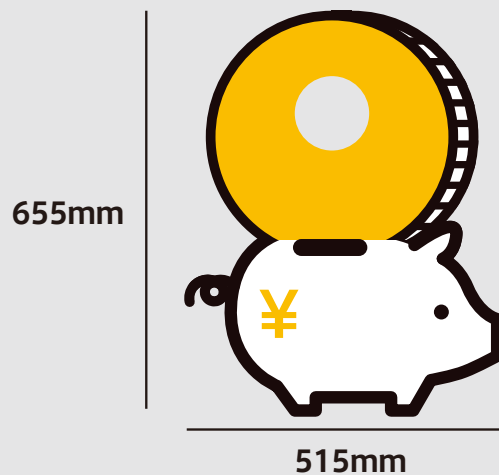

eye

時計を引っ掛けるための
穴が空いている部分

bomb

pitch

coin

アラート

※デザイン・仕様が一部変更になる可能性があります。

1. 27cm の時計と組み合わせた時のイメージ

2. 30cm の時計と組み合わせた時のイメージ

3. 33cm の時計と組み合わせた時のイメージ

4. 35cm の時計と組み合わせた時のイメージ