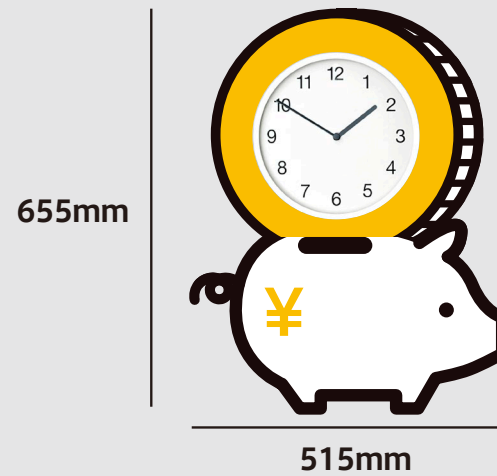

eye

時計を引っ掛けるための
穴が空いている部分

bomb

pitch

coin

アラート

※デザイン・仕様が一部変更になる可能性があります。

1. 27cm の時計と組み合わせた時のイメージ

2. 30cm の時計と組み合わせた時のイメージ

3. 33cm の時計と組み合わせた時のイメージ

4. 35cm の時計と組み合わせた時のイメージ