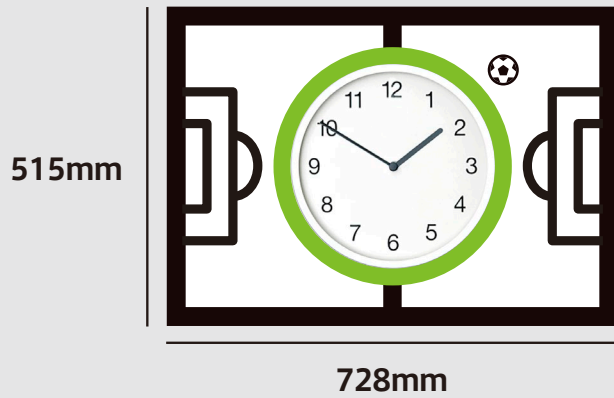

eye

時計を引っ掛けるための
穴が空いている部分

bomb

pitch

coin

アラート

※デザイン・仕様が一部変更になる可能性があります。

1. 27cm の時計と組み合わせた時のイメージ

2. 30cm の時計と組み合わせた時のイメージ

3. 33cm の時計と組み合わせた時のイメージ

4. 35cm の時計と組み合わせた時のイメージ