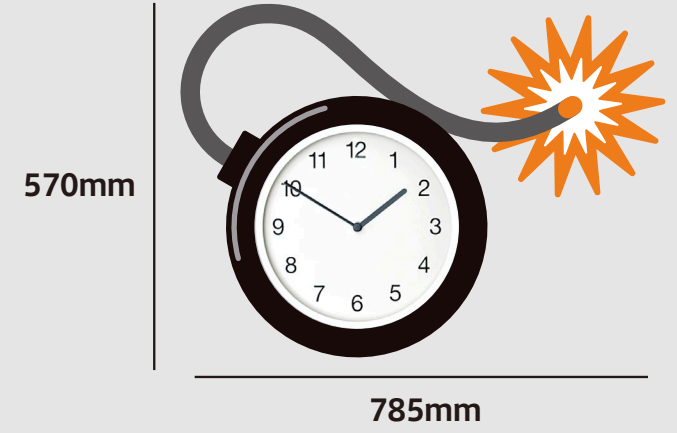

eye

時計を引っ掛けるための
穴が空いている部分

bomb

pitch

coin

アラート

※デザイン・仕様が一部変更になる可能性があります。

1. 27cm の時計と組み合わせた時のイメージ

2. 30cm の時計と組み合わせた時のイメージ

3. 33cm の時計と組み合わせた時のイメージ

4. 35cm の時計と組み合わせた時のイメージ