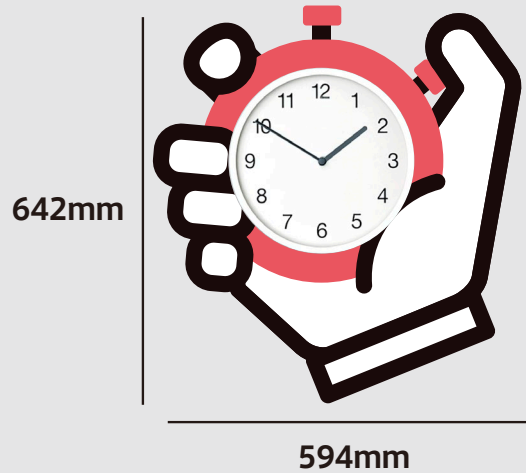

eye

時計を引っ掛けるための
穴が空いている部分

bomb

pitch

coin

アラート

※デザイン・仕様が一部変更になる可能性があります。

1. 27cm の時計と組み合わせた時のイメージ

2. 30cm の時計と組み合わせた時のイメージ

3. 33cm の時計と組み合わせた時のイメージ

4. 35cm の時計と組み合わせた時のイメージ