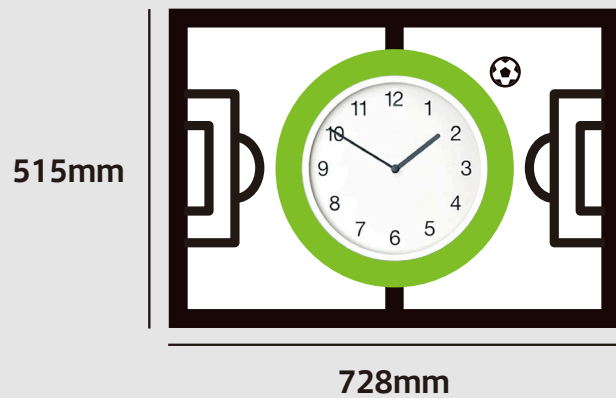

eye

時計を引っ掛けるための
穴が空いている部分

bomb

pitch

coin

アラート

※デザイン・仕様が一部変更になる可能性があります。

1. 27cm の時計と組み合わせた時のイメージ

2. 30cm の時計と組み合わせた時のイメージ

3. 33cm の時計と組み合わせた時のイメージ

4. 35cm の時計と組み合わせた時のイメージ