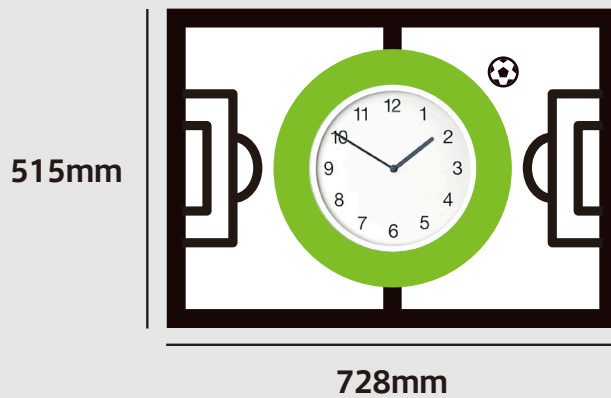

eye

時計を引っ掛けるための
穴が空いている部分

bomb

pitch

coin

アラート

※デザイン・仕様が一部変更になる可能性があります。

1. 27cm の時計と組み合わせた時のイメージ

2. 30cm の時計と組み合わせた時のイメージ

3. 33cm の時計と組み合わせた時のイメージ

4. 35cm の時計と組み合わせた時のイメージ