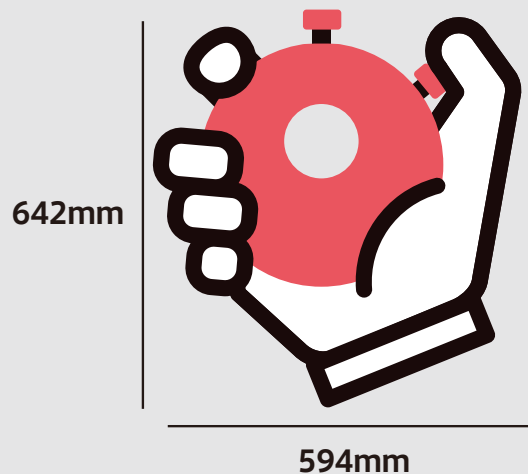

JITAN

働き方改革のための

時短キット

プロダクトの仕様 つづき

PUBLIC

デザインシートとアラートの想定サイズ

デザインシート

timer

eye

時計を引っ掛けるための
穴が空いている部分

bomb

pitch

coin

アラート

※デザイン・仕様が一部変更になる可能性があります。

1. 27cm の時計と組み合わせた時のイメージ

2. 30cm の時計と組み合わせた時のイメージ

3. 33cm の時計と組み合わせた時のイメージ

4. 35cm の時計と組み合わせた時のイメージ