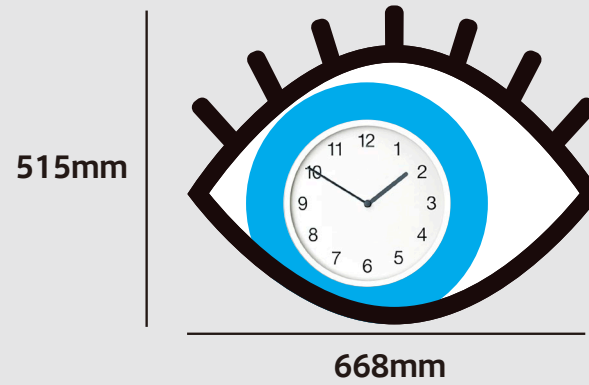

eye

時計を引っ掛けるための
穴が空いている部分

bomb

pitch

coin

アラート

※デザイン・仕様が一部変更になる可能性があります。

1. 27cm の時計と組み合わせた時のイメージ

2. 30cm の時計と組み合わせた時のイメージ

3. 33cm の時計と組み合わせた時のイメージ

4. 35cm の時計と組み合わせた時のイメージ