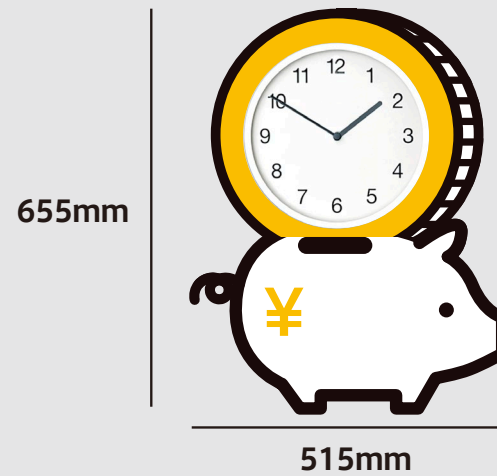

eye

時計を引っ掛けるための
穴が空いている部分

bomb

pitch

coin

アラート

※デザイン・仕様が一部変更になる可能性があります。

1. 27cm の時計と組み合わせた時のイメージ

2. 30cm の時計と組み合わせた時のイメージ

3. 33cm の時計と組み合わせた時のイメージ

4. 35cm の時計と組み合わせた時のイメージ