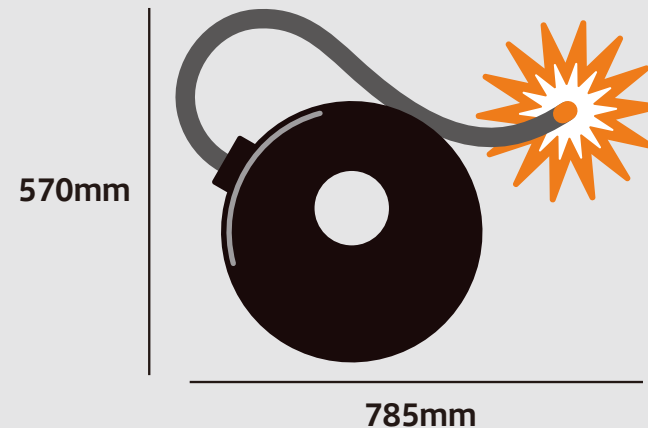

JITAN

働き方改革のための

時短キット

プロダクトの仕様 つづき

PUBLIC

デザインシートとアラートの想定サイズ

デザインシート

timer

eye

時計を引っ掛けるための
穴が空いている部分

bomb

pitch

coin

アラート

※デザイン・仕様が一部変更になる可能性があります。

1. 27cm の時計と組み合わせた時のイメージ

2. 30cm の時計と組み合わせた時のイメージ

3. 33cm の時計と組み合わせた時のイメージ

4. 35cm の時計と組み合わせた時のイメージ