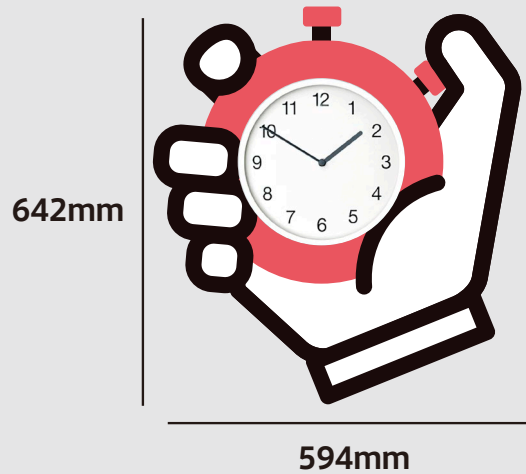

eye

時計を引っ掛けるための
穴が空いている部分

bomb

pitch

coin

アラート

※デザイン・仕様が一部変更になる可能性があります。

1. 27cm の時計と組み合わせた時のイメージ

2. 30cm の時計と組み合わせた時のイメージ

3. 33cm の時計と組み合わせた時のイメージ

4. 35cm の時計と組み合わせた時のイメージ