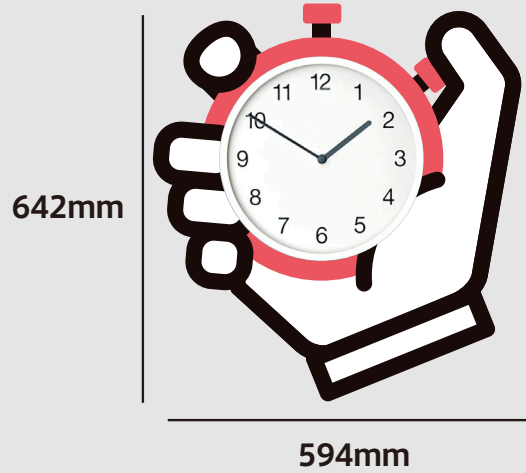

eye

時計を引っ掛けるための
穴が空いている部分

bomb

pitch

coin

アラート

※デザイン・仕様が一部変更になる可能性があります。

1. 27cm の時計と組み合わせた時のイメージ

2. 30cm の時計と組み合わせた時のイメージ

3. 33cm の時計と組み合わせた時のイメージ

4. 35cm の時計と組み合わせた時のイメージ