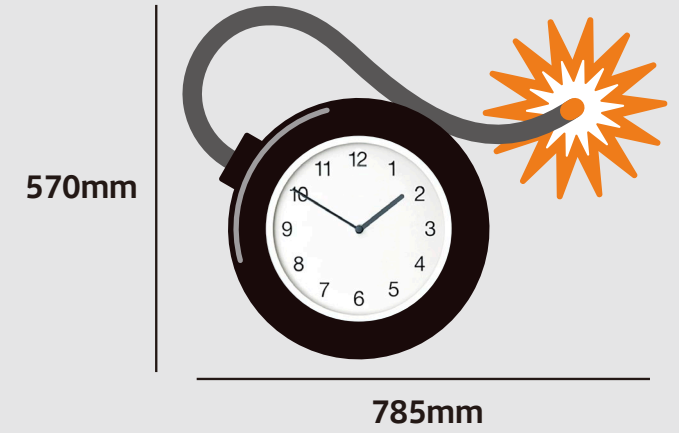

eye

時計を引っ掛けるための
穴が空いている部分

bomb

pitch

coin

アラート

※デザイン・仕様が一部変更になる可能性があります。

1. 27cm の時計と組み合わせた時のイメージ

2. 30cm の時計と組み合わせた時のイメージ

3. 33cm の時計と組み合わせた時のイメージ

4. 35cm の時計と組み合わせた時のイメージ