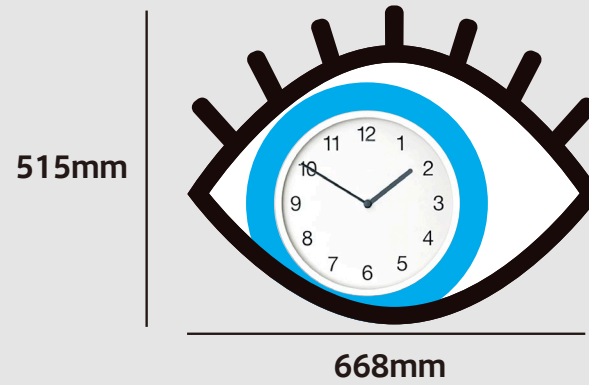

eye

時計を引っ掛けるための
穴が空いている部分

bomb

pitch

coin

アラート

※デザイン・仕様が一部変更になる可能性があります。

1. 27cm の時計と組み合わせた時のイメージ

2. 30cm の時計と組み合わせた時のイメージ

3. 33cm の時計と組み合わせた時のイメージ

4. 35cm の時計と組み合わせた時のイメージ