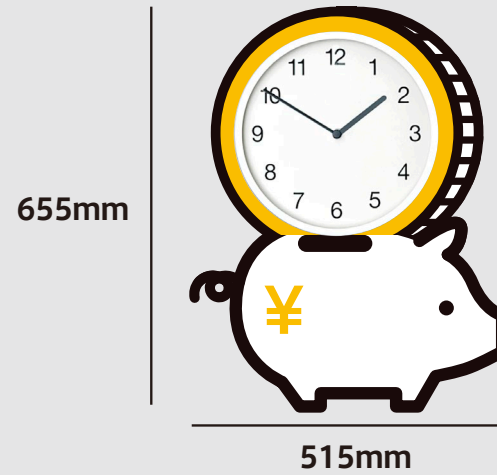

eye

時計を引っ掛けるための
穴が空いている部分

bomb

pitch

coin

アラート

※デザイン・仕様が一部変更になる可能性があります。

1. 27cm の時計と組み合わせた時のイメージ

2. 30cm の時計と組み合わせた時のイメージ

3. 33cm の時計と組み合わせた時のイメージ

4. 35cm の時計と組み合わせた時のイメージ