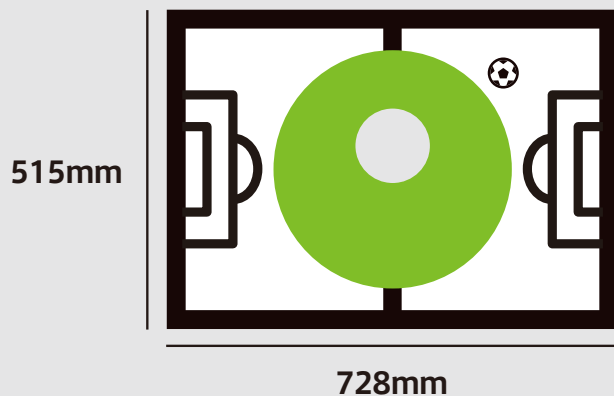

eye

時計を引っ掛けるための
穴が空いている部分

bomb

pitch

coin

アラート

※デザイン・仕様が一部変更になる可能性があります。

1. 27cm の時計と組み合わせた時のイメージ

2. 30cm の時計と組み合わせた時のイメージ

3. 33cm の時計と組み合わせた時のイメージ

4. 35cm の時計と組み合わせた時のイメージ