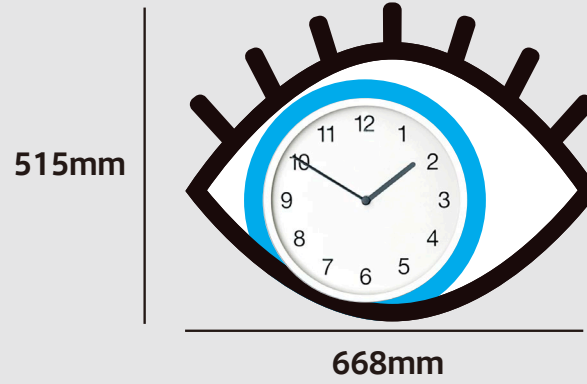

eye

時計を引っ掛けるための
穴が空いている部分

bomb

pitch

coin

アラート

※デザイン・仕様が一部変更になる可能性があります。

1. 27cm の時計と組み合わせた時のイメージ

2. 30cm の時計と組み合わせた時のイメージ

3. 33cm の時計と組み合わせた時のイメージ

4. 35cm の時計と組み合わせた時のイメージ