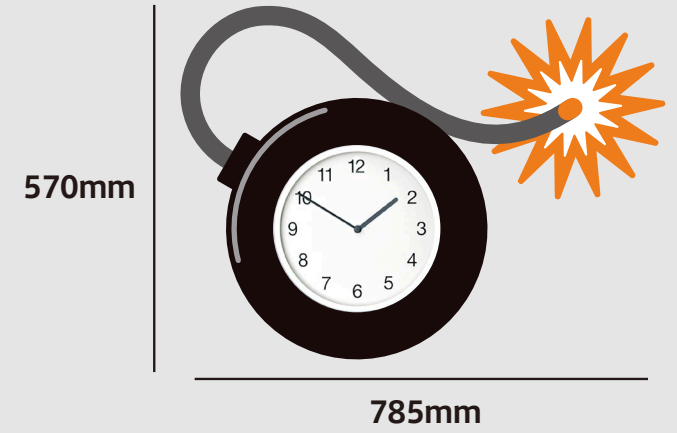

eye

時計を引っ掛けるための
穴が空いている部分

bomb

pitch

coin

アラート

※デザイン・仕様が一部変更になる可能性があります。

1. 27cm の時計と組み合わせた時のイメージ

2. 30cm の時計と組み合わせた時のイメージ

3. 33cm の時計と組み合わせた時のイメージ

4. 35cm の時計と組み合わせた時のイメージ